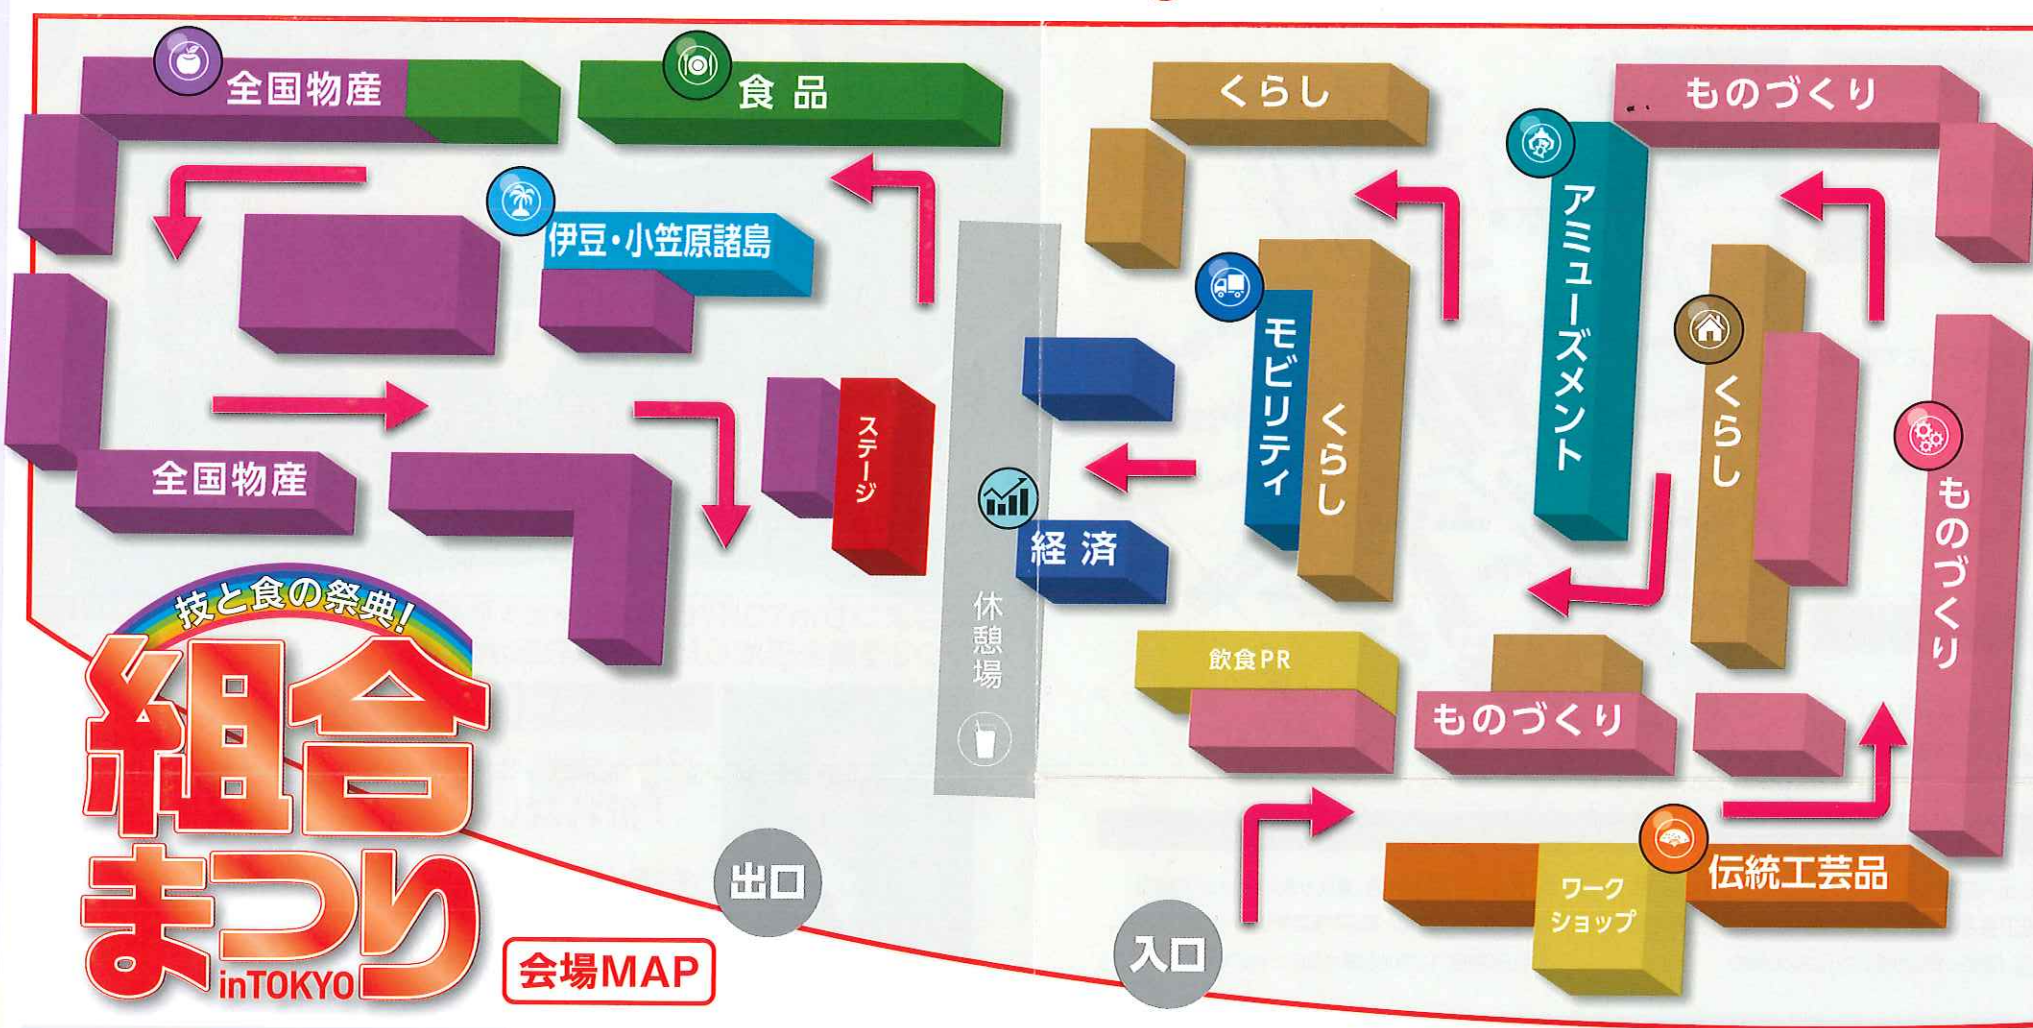

- 白井ショッピングセンター協同組合
- 千葉県貿易協同組合
- 神奈川県旅館ホテル生活衛生同業組合
- 新潟県漬物工業協同組合
- BBP 協同組合
- 山中漆器連合協同組合
- 西桂織物工業協同組合
- 富士吉田織物協同組合
- 山梨県中小企業団体中央会
- 山梨県味噌醤油工業協同組合
- 長野県信州そば協同組合
- 長野県中小企業団体中央会
- フォレストライフ協同組合
- 岐阜県染色工業協同組合
- 岐阜県中小企業団体中央会
- 美濃和紙ブランド協同組合
- 愛知県中小企業団体中央会
- 岡崎石工団地協同組合
- 西尾茶協同組合
- 京七宝協同組合
- 奈良県織物工業協同組合
- 鳥取県中小企業団体中央会
- 山口県中小企業団体中央会
- 阿波しじら織協同組合
- 富士製紙企業組合
- 都城弓製造業協同組合
- 宮崎県中小企業団体中央会
- 鹿児島県特定地域づくり事業協同組合
- 連絡協議会

伊豆・小笠原諸島

東京の島々の魅力が大集結

- 七島信用組合
- 一般社団法人東京諸島観光連盟
- 八丈島麦酒株式会社
- 波浮港醸造株式会社

伝統工芸品

次世代へつなぐ日本文化の伝統と継承を世界に

- 東京印章協同組合
- 東京唐木仏壇工業協同組合
- 東京伝統木版工芸協同組合
- 東京都工芸染色協同組合
- 東京邦楽器商工業協同組合
- 藤事業協同組合

食品

安全と安心の食との出会いを体感

- 一般社団法人全日本菓子輸出促進協議会
- 全国調理食品工業協同組合
- 全日食チェーン関東協同組合
- 全日本はちみつ協同組合
- 東京珍味食品協同組合
- 東京都学校給食麺協同組合
- 東京都漬物事業協同組合
- 東京都麺類協同組合
- 東京都麺類生活衛生同業組合
- 東日本コーヒー商工組合

アミューズメント

楽しいワクワクで世界に笑顔を

- 回胴式遊技機商業協同組合
- 全日本遊技事業協同組合連合会
- 東京商業流通協同組合
- 東京都遊技業協同組合
- 日本電動式遊技機工業協同組合
- 日本遊技機工業組合
- 東日本遊技機商業協同組合

暮らし

暮らしのニーズに発見がある

- イー・マネージ・コンサルティング協同組合
- 協同組合易道事業連盟
- 協同組合クラブ・メテカル・ツーリズム・ジャパン
- 協同組合東京コア
- 協同組合東京都写真館協会
- 靴内環境歩行改善協同組合
- ジェイケー事業協同組合
- 白鳥クリーン協同組合
- 石膏再生協同組合
- 全国情報ネットワーク協同組合
- 全国石油商業組合連合会
- 中央着付士能力開発協同組合
- 東京眼鏡販売店協同組合
- 東京毛皮商工業協同組合
- 東京質屋協同組合
- 東京電設資材卸業協同組合
- 東京都火災共済協同組合
- 東京都書店商業組合
- 東京都石油業協同組合
- 東京都電気工事工業組合
- 東京都電機商業組合
- 東京八ガネ商協同組合
- 東京ポスティング協同組合
- 都市近代化事業協同組合
- 日本資源再生事業振興協同組合
- 日本住宅建設産業関東協同組合
- 日本郵便切手商協同組合
- 美・プラザ協同組合
- ペルシア絨毯協同組合
- マンションリフォーム協同組合
- 屋形船東京都協同組合

東京と全国の「技と食」が大集合!

このマークの出展者はオンラインのみの出展です。 ※ブース位置は変更になることがあります。

技と食の祭典!

組合まつり

inTOKYO

会場MAP

モビリティ

車と人の未来を支えるモビリティ

- 赤帽首都圏軽自動車運送協同組合
- 協同組合エヌ・ケー・ユー
- 全国仮設安全事業協同組合
- 東京自動車タイヤ商工協同組合
- 東京都中古自動車販売商工組合
- ラストワンマイル協同組合

ものづくり

世界が注目 日本のものづくり

- 一般社団法人東京都金属プレス工業会
- 一般社団法人日本グラフィックサービス工業会
- 関東 HKS 協同組合
- 協同組合東京紙製品工業連盟
- 協同組合ビルダーズ

- 公益社団法人東京グラフィックサービス工業会
- セールスレップ・販路コーディネータ協同組合
- 全国天然木化粧単板工業協同組合連合会
- 全日本印刷工業組合連合会
- 全日本学校教材教具協同組合
- 東京アルマイト工業協同組合
- 東京工業彫刻協同組合
- 東京スクリーン・デジタル印刷協同組合
- 東京スポーツ用品工業協同組合

- 東京西部機械工具商業協同組合
- 東京装身具工業協同組合
- 東京建具協同組合
- 東京都印刷工業組合
- 東京都家具工業組合
- 東京都家具商業組合
- 東京都機械工具商業協同組合
- 東京都塗装工業協同組合
- 東京都板金工業組合

- 東京都鍍金工業組合
- 東京ニットファッション工業組合
- 東京美術紙工協業組合
- 東京服装ベルト工業協同組合
- 東京洋装雑貨工業協同組合
- 東京糧食機工業協同組合
- 東部金属熱処理工業組合
- 日本ふとん製造協同組合
- 八王子織物工業組合

イベント情報

- ●出展組合の魅力がダイノジが引き出す! 組合紹介ステージ
- ●素敵な景品が当たる! スタンプラリー
- ●出展組合の「技」をその場で体験!
- ●出展組合の「食」を味わえる!
- ●ワークショップコーナーも充実