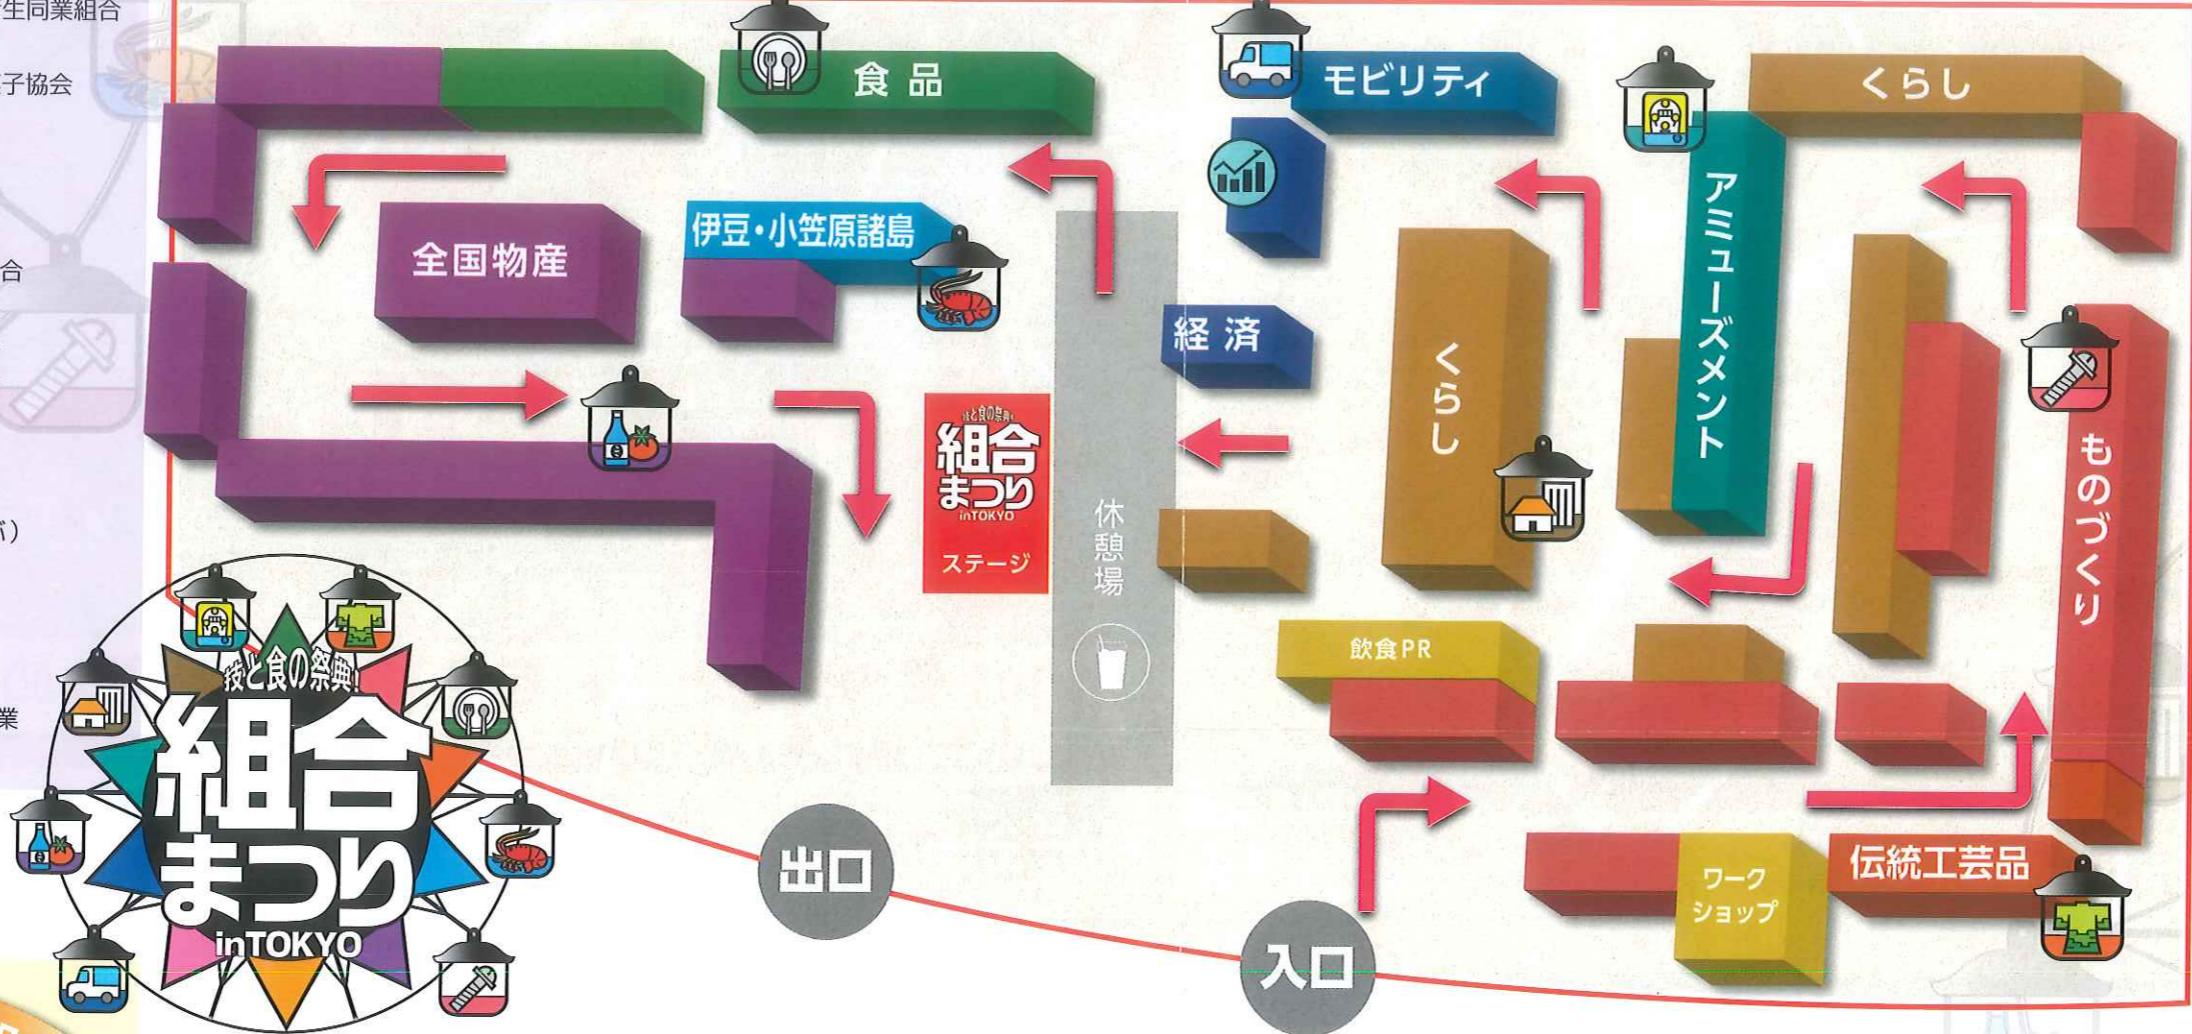

伊豆・小笠原諸島

東京の島々の魅力が大集結

- 七島信用組合
- 一般社団法人東京諸島観光連盟
- 西野農園
- 八丈島あしたば加工工場

伝統工芸品

次世代へつなぐ日本文化の伝統と継承を世界に

- 東京唐木仏壇工業協同組合
- 東京伝統木版画工芸協同組合
- 東京邦楽器商工業協同組合
- 藤事業協同組合

食品

安全と安心の食との出会いを体験

- 一般社団法人全日本菓子輸出促進協議会
- 全国調理食品工業協同組合
- 全日本はちみつ協同組合
- 大東京信用組合(株式会社若素園)
- 東京珍味食品協同組合
- 東京都学校給食麺協同組合
- 東京都漬物事業協同組合
- 東京都麺類協同組合
- 東京海苔問屋協同組合
- 中ノ郷信用組合(小川産業株式会社)
- 富士山牛普及振興協同組合

アミューズメント

楽しいワクワクで世界に笑顔を

- 回胴式遊技機商業協同組合
- 全日本遊技事業協同組合連合会
- 東京商業流通協同組合
- 東京都遊技業協同組合
- 日本電動式遊技機工業協同組合
- 日本遊技機工業組合
- 東日本遊技機商業協同組合

暮らし

暮らしのニーズに発見がある

- イー・マネージ・コンサルティング協同組合
- エリアブロードバンド事業協同組合
- 関東 HKS 協同組合
- 管路情報協同組合
- 協同組合易道事業連盟
- 協同組合クラブ・メテカル・ツーリズム・ジャパン
- 協同組合東京コア
- 協同組合東京都写真館協会
- 協同組合ビルダーズ
- 靴内環境歩行改善協同組合
- ジェイケー事業協同組合
- 白鳥クリーン協同組合
- 新東京カイロプラクティック協同組合
- 全国情報ネットワーク協同組合
- 全国石油商業組合連合会
- 全日本学校教材教具協同組合
- 東京質屋協同組合
- 東京調査業協同組合
- 東京都火災共済協同組合
- 東京都化粧品化粧品小売協同組合
- 東京都書店商業組合
- 東京都石油業協同組合
- 東京都電機商業組合
- 東京ハガネ商協同組合
- 東京ポスティング協同組合
- 東京ワーカーズ・コレクティブ協同組合
- 都市近代化事業協同組合
- 日本資源再生事業振興協同組合
- 日本住宅建設産業関東協同組合
- 日本郵便切手商協同組合
- 美・プラザ協同組合
- 東日本おしぼり協同組合
- ペルシア絨毯協同組合
- マンションリフォーム協同組合

東京と全国の「技と食」が大集合!

イベント情報

- 組合の魅力をより知れる 出展者紹介ステージ
- 素敵な景品が当たるスタンプラリー
- 出展組合の「技」を体験できる ワークショップコーナー etc

楽しめる企画が盛りだくさん!!

モビリティ

車と人の未来を支えるモビリティ

- 赤帽首都圏軽自動車運送協同組合
- 協同組合エヌ・ケー・ユー
- 東京都中古自動車販売商工組合
- ラストワンマイル協同組合

ものづくり

世界が注目 日本のものづくり

- 一般社団法人東京都金属プレス工業会
- 協同組合東京紙製品工業連盟
- 公益社団法人東京グラフィックサービス工業会
- 石膏再生協同組合

- 全国天然木化粧合単板工業協同組合連合会
- 全日本印刷工業組合連合会
- 中央着付士能力開発協同組合
- 東京工業彫刻協同組合
- 東京スクリーン・デジタル印刷協同組合
- 東京スポーツ用品工業協同組合
- 東京西部機械工具商業協同組合
- 東京建具協同組合

- 東京都印刷工業組合
- 東京都家具工業組合
- 東京都家具商業組合
- 東京都機械工具商業協同組合
- 東京都染織卸商業協同組合
- 東京都電気工事工業組合
- 東京都塗装工業協同組合
- 東京都板金工業組合

経済

中小企業と都民の生活をサポート

- 一般社団法人東京都信用組合協会
- 東京都中小企業団体青年部協議会

- 東京ニットファッション工業組合
- 東京服装ベルト工業協同組合
- 東京洋装雑貨工業協同組合
- 東部金属熱処理工業組合
- ニューファッションジュエリー協同組合
- 東日本一般缶工業協同組合
- 東日本バッグ工業組合