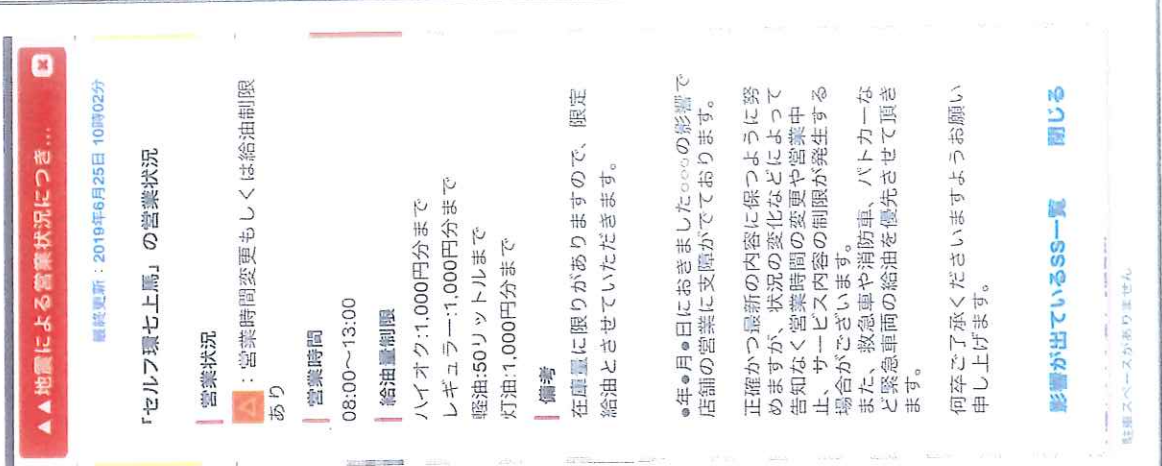

営業状況の詳細を確認したいSSをタップ

【手順④】

タップしたSSの営業状況の詳細を確認

営業時間や給油制限量、その他ドライバー様に向けたお知らせ等を確認する事が出来ます。

※営業中の情報出ている場合でも、在庫が無くなり次第営業休止する為、ご了承ください。

平常時のSS検索サイト

災害が発生していない時は、通常のSS検索サイトとしてご利用頂けます。

GPS機能を使った近くのSS検索や、キーワード検索など4種類の方法で検索が出来ます。