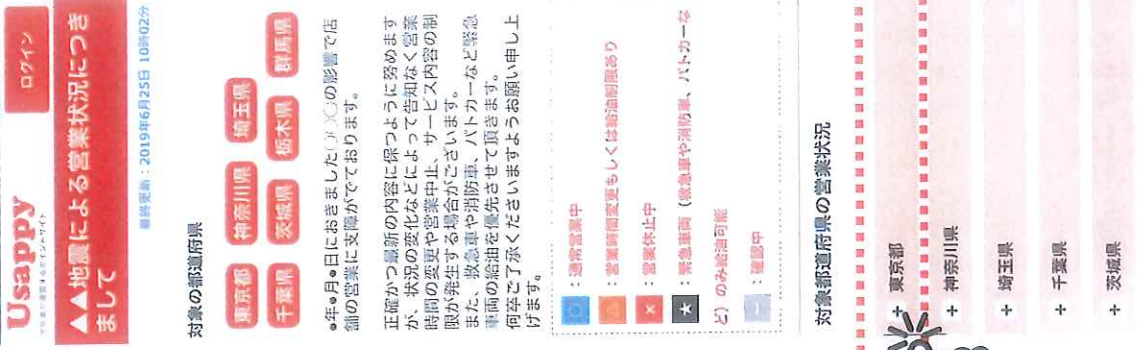

東京都トラック運送事業協同組合連合会 様

災害時における SS営業情報 確認方法について

宇佐美

緊急時のSS営業状況確認

宇佐美

【はじめに】

下記QRコードを読み込み

『宇佐美SS検索サイト』へ

緊急時のSS営業状況確認

【手順①】

トップページにある災害時特設
バナーを選択

地震による休業
などが多数発生
した場合に、特設
バナーを設置

現在地から一番近いSS

現在地の取得に失敗しました。

お気に入りSS

ご利用には、ログインしてください。まだ
Usappy会員ではない方はコチラから。

店舗一覧

【手順②】

確認したいSSの
都道府県を選択

営業に支障をきたしている
地域のみ都道府県名が
表示される

営業情報を確認したい地
域を選択

対象の都道府県

- + 東京都
- + 神奈川県
- + 埼玉県
- + 千葉県
- + 茨城県

Usappy